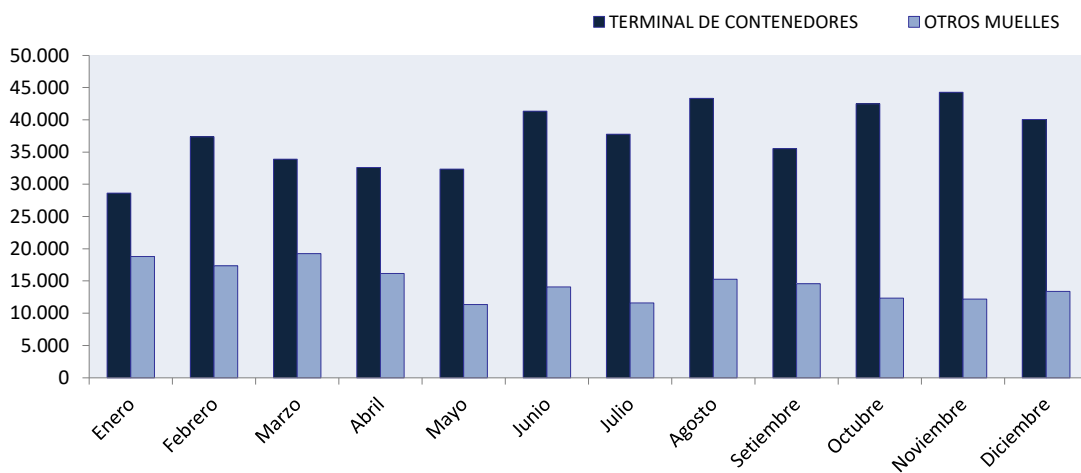

Contenedores movilizados en Terminal de Contenedores y Otros Muelles: AÑO 2022			
MES	TERMINAL DE CONTENEDORES	OTROS MUELLES	TOTAL
Enero	28.653	18.778	47.431
Febrero	37.351	17.342	54.693
Marzo	33.911	19.269	53.180
Abril	32.600	16.179	48.779
Mayo	32.346	11.365	43.711
Junio	41.340	14.067	55.407
Julio	37.774	11.587	49.361
Agosto	43.329	15.249	58.578
Setiembre	35.549	14.598	50.147
Octubre	42.508	12.358	54.866
Noviembre	44.262	12.193	56.455
Diciembre	40.036	13.405	53.441
TOTAL	449.659	176.390	626.049

Contenedores Movilizados Terminal de Contenedores y Otros Muelles: AÑO 2022