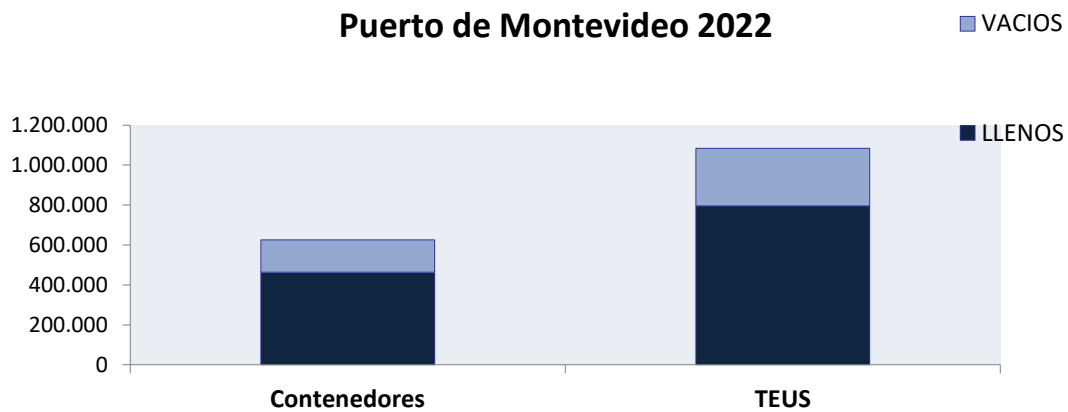

Contenedores y Teus movilizados: Enero- Diciembre 2022						
LLENOS			VACIOS			TOTAL
20	40	TOTAL	20	40	TOTAL	
132.658	331.351	464.009	34.624	127.416	162.040	626.049

TEUS		
LLENOS	VACIOS	TOTAL
795.356	289.456	1.084.812

Relación TEUS / CONTENEDORES	1,73
Relación Llenos / Vacíos (Contenedores)	2,86
Relación Llenos / Vacíos (Teus)	2,75

	LLENOS	VACIOS
Contenedores	464.009	162.040
TEUS	795.356	289.456

Contenedores y Teus Movilizados Puerto de Montevideo 2022