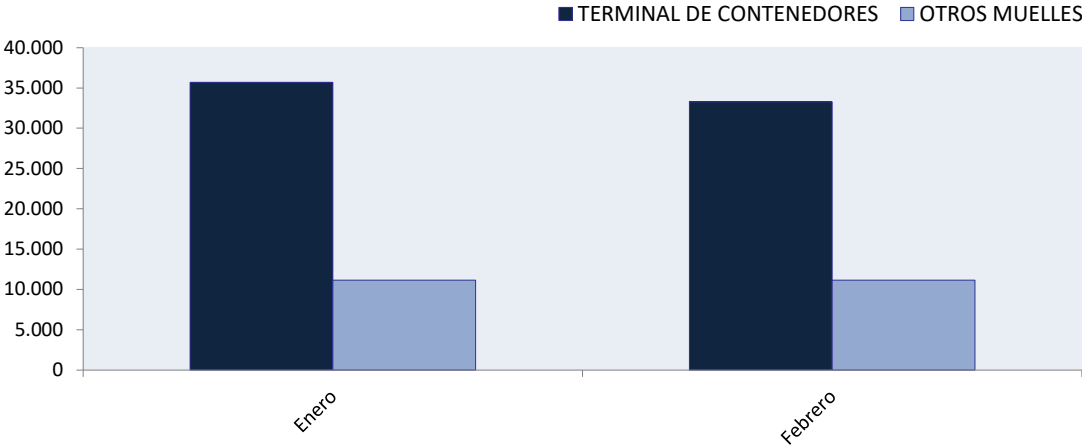

Contenedores movilizados en Terminal de Contenedores y Otros Muelles: AÑO 2023			
MES	TERMINAL DE CONTENEDORES	OTROS MUELLES	TOTAL
Enero	35.694	11.159	46.853
Febrero	33.265	11.130	44.395
Marzo			
Abril			
Mayo			
Junio			
Julio			
Agosto			
Setiembre			
Octubre			
Noviembre			
Diciembre			
TOTAL	68.959	22.289	91.248

Contenedores Movilizados Terminal de Contenedores y Otros Muelles: AÑO 2023