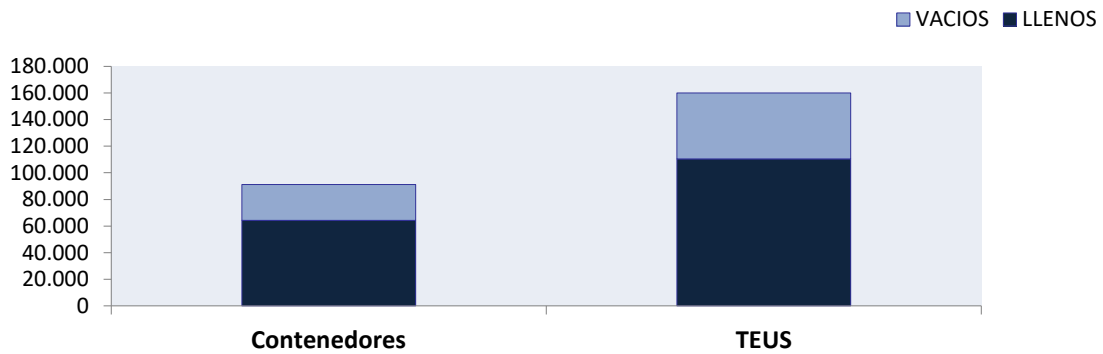

Contenedores y Teus movilizados: Enero- Febrero 2023						
LLENOS			VACIOS			TOTAL
20	40	TOTAL	20	40	TOTAL	
18.236	46.060	64.296	4.348	22.604	26.952	91.248

TEUS		
LLENOS	VACIOS	TOTAL
110.356	49.556	159.912

Relación TEUS / CONTENEDORES	1,75
Relación Llenos / Vacíos (Contenedores)	2,39
Relación Llenos / Vacíos (Teus)	2,23

	LLENOS	VACIOS
Contenedores	64.296	26.952
TEUS	110.356	49.556

Contenedores y Teus Movilizados Puerto de Montevideo 2023

Contenedores movilizados: Año 2023											
MES	DESCARGA					CARGA					TOTAL
	LLENOS		VACIOS		TOTAL	LLENOS		VACIOS		TOTAL	
	20'	40'	20'	40'		20'	40'	20'	40'		
Enero	4.571	13.234	1.370	4.773	23.948	4.815	10.373	1.209	6.508	22.905	46.853
Febrero	4.331	11.830	1.256	5.362	22.779	4.519	10.623	513	5.961	21.616	44.395
Marzo											
Abril											
Mayo											
Junio											
Julio											
Agosto											
Setiembre											
Octubre											
Noviembre											
Diciembre											
TOTALES	8.902	25.064	2.626	10.135	46.727	9.334	20.996	1.722	12.469	44.521	91.248