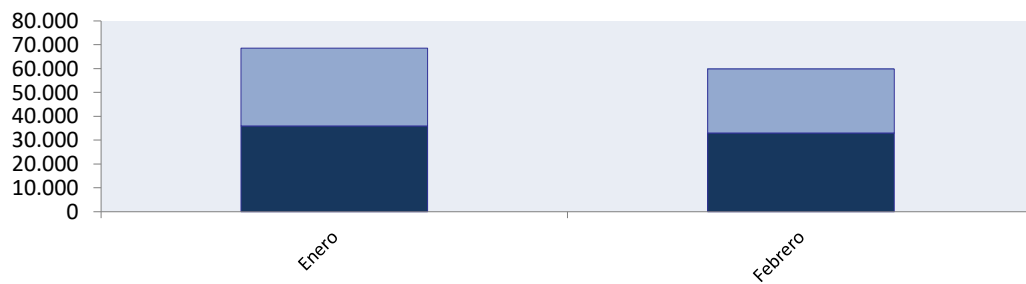

Terminal Fluvio Marítima - Movimiento de Pasajeros: AÑO 2024			
MES	PASAJEROS		TOTAL
	EMBARCADOS	DESEMBARCADOS	
Enero	36.002	32.566	68.568
Febrero	33.010	26.855	59.865
Marzo			
Abril			
Mayo			
Junio			
Julio			
Agosto			
Setiembre			
Octubre			
Noviembre			
Diciembre			
TOTAL	69.012	59.421	128.433

MOVIMIENTO DE PASAJEROS AÑO 2024

■ DESEMBARCADOS

■ EMBARCADOS

Terminal Fluvio Marítima - Movimiento de Vehículos: AÑO 2024			
MES	VEHÍCULOS		TOTAL
	EMBARCADOS	DESEMBARCADOS	
Enero	7.000	5.906	12.906
Febrero	6.499	4.397	10.896
Marzo			
Abril			
Mayo			
Junio			
Julio			
Agosto			
Setiembre			
Octubre			
Noviembre			
Diciembre			
TOTAL	13.499	10.303	23.802