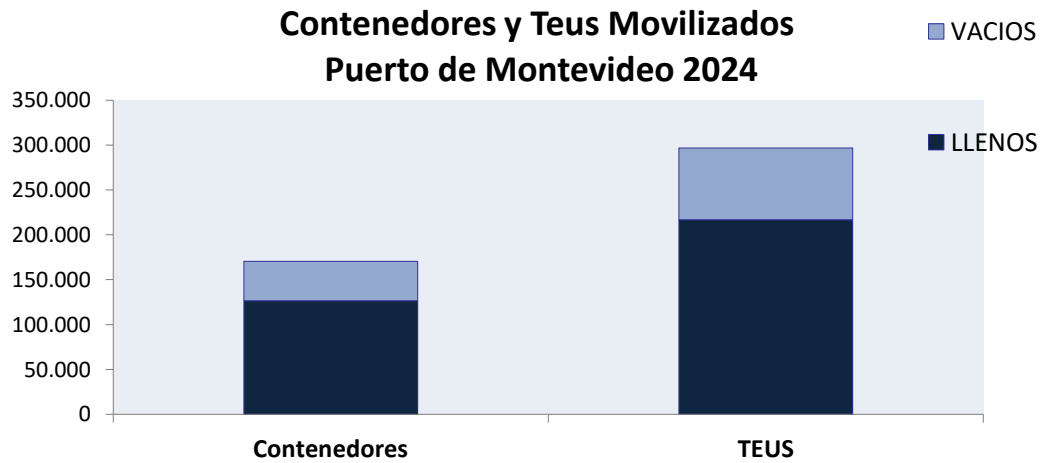

Contenedores y Teus movilizados: Enero- Marzo 2024						
LLENOS			VACIOS			TOTAL
20	40	TOTAL	20	40	TOTAL	
36.418	90.276	<b>126.694</b>	8.181	35.765	<b>43.946</b>	<b>170.640</b>

TEUS		
LLENOS	VACIOS	TOTAL
216.970	79.711	<b>296.681</b>

Relación TEUS / CONTENEDORES	1,74
Relación Llenos / Vacíos (Contenedores)	2,88
Relación Llenos / Vacíos (Teus)	2,72

	LLENOS	VACIOS
<b>Contenedores</b>	126.694	43.946
<b>TEUS</b>	216.970	79.711

Contenedores movilizados: Año 2024											
MES	DESCARGA					CARGA					TOTAL
	LLENOS		VACIOS		TOTAL	LLENOS		VACIOS		TOTAL	
	20'	40'	20'	40'		20'	40'	20'	40'		
<b>Enero</b>	7.296	17.892	754	6.060	<b>32.002</b>	6.084	14.999	2.119	8.616	<b>31.818</b>	<b>63.820</b>
<b>Febrero</b>	6.274	13.320	964	4.162	<b>24.720</b>	5.058	12.454	1.691	6.382	<b>25.585</b>	<b>50.305</b>
<b>Marzo</b>	6.472	16.757	790	4.516	<b>28.535</b>	5.234	14.854	1.863	6.029	<b>27.980</b>	<b>56.515</b>
<b>Abril</b>											
<b>Mayo</b>											
<b>Junio</b>											
<b>Julio</b>											
<b>Agosto</b>											
<b>Setiembre</b>											
<b>Octubre</b>											
<b>Noviembre</b>											
<b>Diciembre</b>											
<b>TOTALES</b>	<b>20.042</b>	<b>47.969</b>	<b>2.508</b>	<b>14.738</b>	<b>85.257</b>	<b>16.376</b>	<b>42.307</b>	<b>5.673</b>	<b>21.027</b>	<b>85.383</b>	<b>170.640</b>