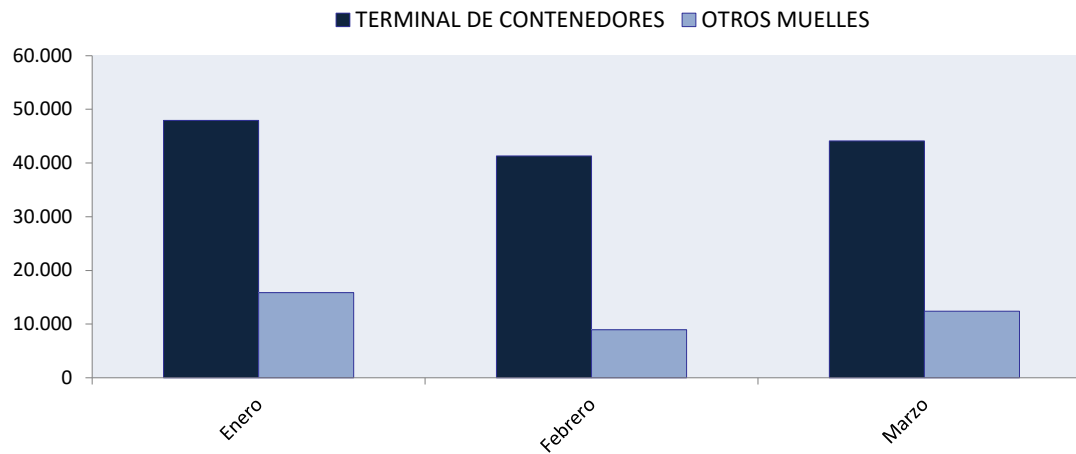

Contenedores movilizados en Terminal de Contenedores y Otros Muelles: AÑO 2024			
MES	TERMINAL DE CONTENEDORES	OTROS MUELLES	TOTAL
Enero	47.936	15.884	63.820
Febrero	41.344	8.961	50.305
Marzo	44.114	12.401	56.515
Abril			
Mayo			
Junio			
Julio			
Agosto			
Setiembre			
Octubre			
Noviembre			
Diciembre			
TOTAL	133.394	37.246	170.640

Contenedores Movilizados Terminal de Contenedores y Otros Muelles: AÑO 2024