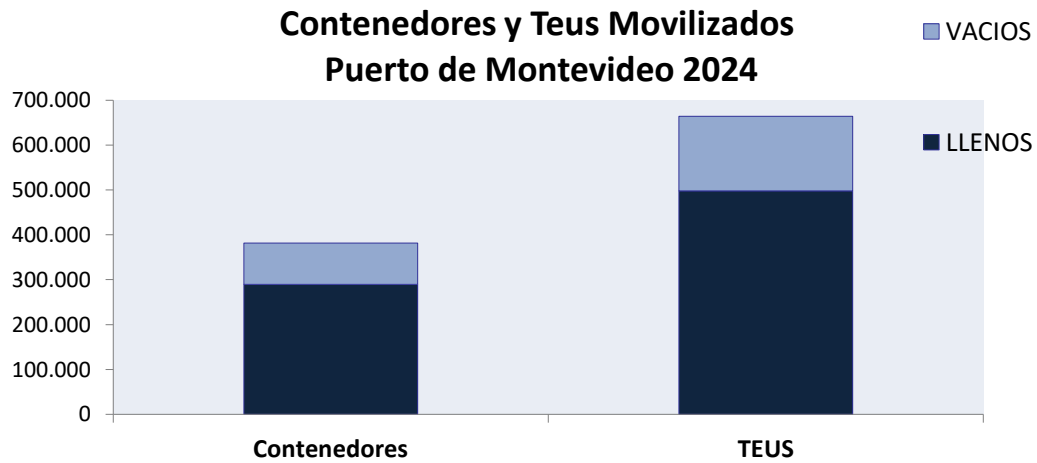

Contenedores y Teus movilizados: Enero- Julio 2024						
LLENOS			VACIOS			TOTAL
20	40	TOTAL	20	40	TOTAL	
81.186	208.542	289.728	16.920	74.707	91.627	381.355

TEUS		
LLENOS	VACIOS	TOTAL
498.270	166.334	664.604

Relación TEUS / CONTENEDORES	1,74
Relación Llenos / Vacíos (Contenedores)	3,16
Relación Llenos / Vacíos (Teus)	3,00

	LLENOS	VACIOS
Contenedores	289.728	91.627
TEUS	498.270	166.334

Contenedores movilizados: Año 2024											
MES	DESCARGA					CARGA					TOTAL
	LLENOS		VACIOS		TOTAL	LLENOS		VACIOS		TOTAL	
	20'	40'	20'	40'		20'	40'	20'	40'		
Enero	7.295	17.887	754	6.058	31.994	6.031	14.914	2.119	8.611	31.675	63.669
Febrero	6.270	13.308	963	4.161	24.702	4.978	11.905	1.691	6.216	24.790	49.492
Marzo	6.463	16.722	788	4.512	28.485	5.234	14.836	1.862	6.024	27.956	56.441
Abril	5.178	15.369	757	4.828	26.132	5.001	14.278	1.224	3.218	23.721	49.853
Mayo	6.937	14.840	1.011	5.485	28.273	6.284	16.395	1.029	4.434	28.142	56.415
Junio	5.202	12.649	1.394	5.652	24.897	4.867	13.616	1.093	5.496	25.072	49.969
Julio	5.816	16.416	881	5.571	28.684	5.630	15.407	1.354	4.441	26.832	55.516
Agosto											
Setiembre											
Octubre											
Noviembre											
Diciembre											
TOTALES	43.161	107.191	6.548	36.267	193.167	38.025	101.351	10.372	38.440	188.188	381.355