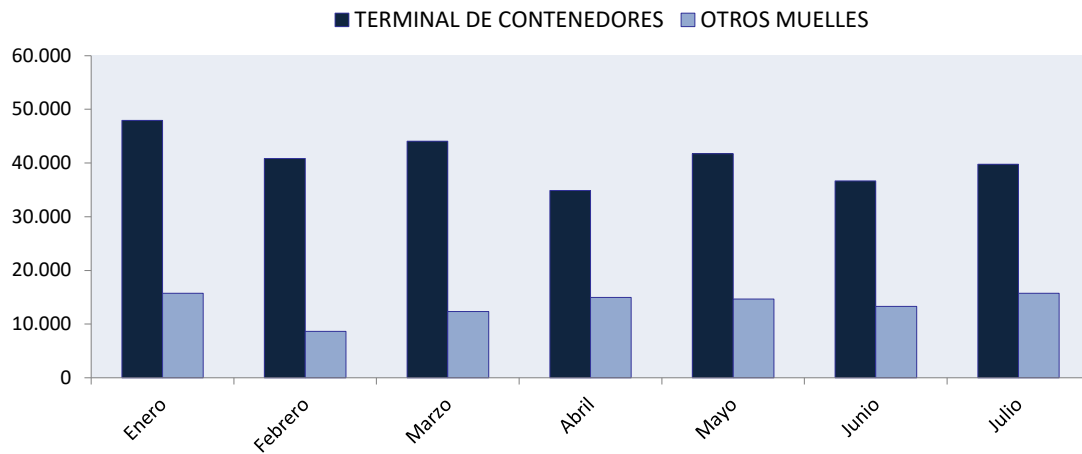

Contenedores movilizados en Terminal de Contenedores y Otros Muelles: AÑO 2024			
MES	TERMINAL DE CONTENEDORES	OTROS MUELLES	TOTAL
Enero	47.929	15.740	63.669
Febrero	40.816	8.676	49.492
Marzo	44.077	12.364	56.441
Abril	34.884	14.969	49.853
Mayo	41.719	14.696	56.415
Junio	36.690	13.279	49.969
Julio	39.778	15.738	55.516
Agosto			
Setiembre			
Octubre			
Noviembre			
Diciembre			
TOTAL	285.893	95.462	381.355

Contenedores Movilizados Terminal de Contenedores y Otros Muelles: AÑO 2024