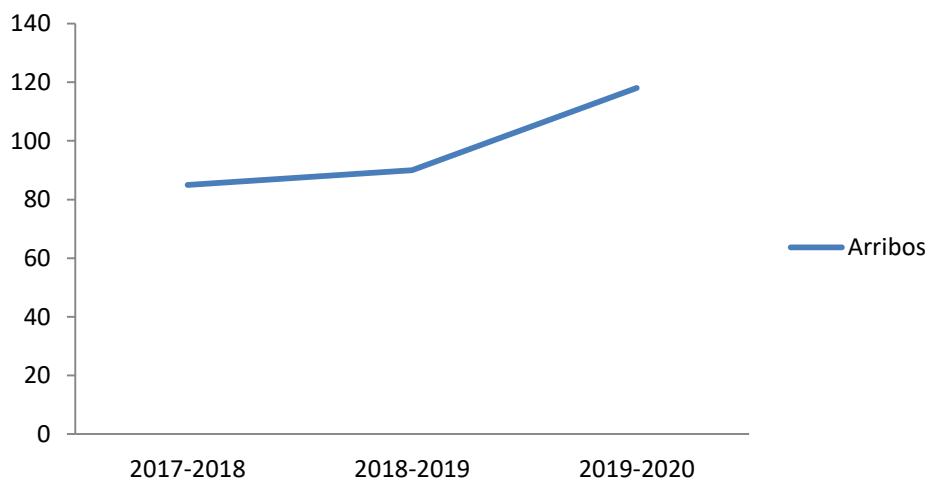

Evolución arribos cruceros 2018-2020	
Temporada	Arribos*
2017-2018	85
2018-2019	90

*No incluye escalas técnicas

Evolución arribos de cruceros

Evolución pasajeros a bordo: 2018- 2020	
Temporada	Pasajeros a bordo*
2017-2018	162.779
2018-2019	174.721
2019-2020	216.003

* no incluye tripulación

Evolución de pasajeros a bordo 2018-2020