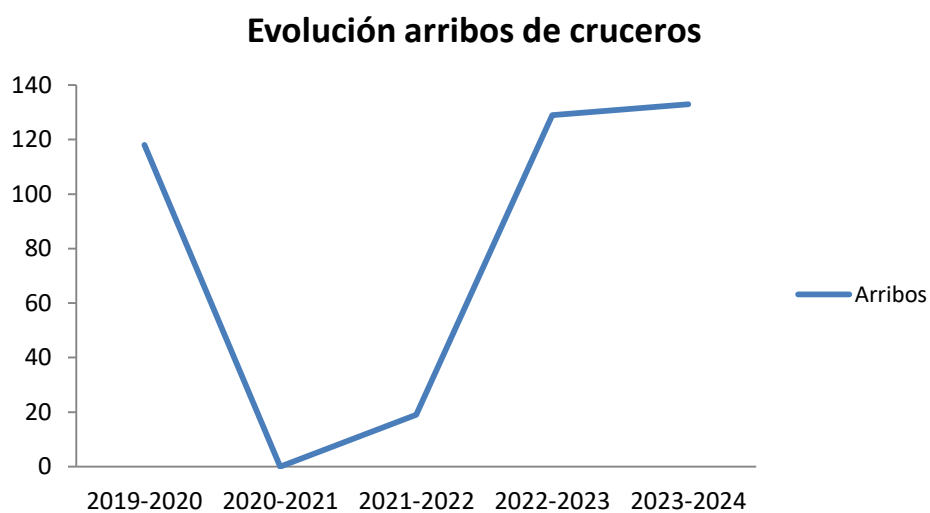

Evolución arribos cruceros	
Temporada	Arribos*
2019-2020	118
2020-2021	0
2021-2022	19
2022-2023	129
2023-2024	133

*No incluye escalas técnicas

Evolución pasajeros a bordo	
Temporada	Pasajeros a bordo*
2019-2020	216.003
2020-2021	0
2021-2022	4.043
2022-2023	260.949
2023-2024	292.648

* no incluye tripulación

Evolución de asajeros a bordo