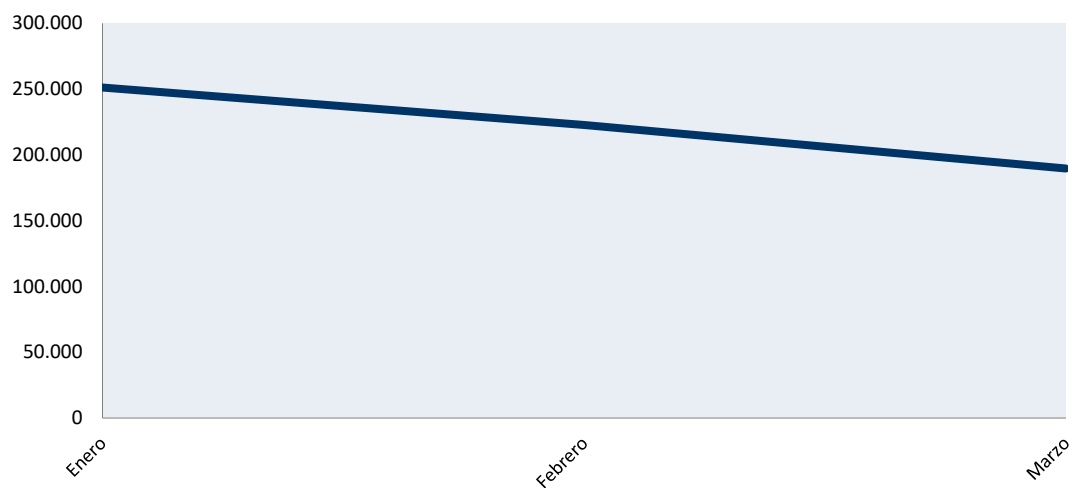

Puerto de Colonia- Pasajeros 2026			
	Embarcados	Desembarcados	TOTAL
Enero	130.177	121.059	251.236
Febrero	120.531	102.053	222.584
Marzo	101.276	88.259	189.535
Total	351.984	311.371	663.355

MOVIMIENTO DE PASAJEROS
Puerto de Colonia 2026

Puerto de Colonia- Terminal Fluvio Marítima

Enero – Marzo 2026

Puerto de Colonia- Vehículos 2026			
	Carga	Descarga	Total
Enero	18.865	15.091	33.956
Febrero	17.536	11.551	29.087
Marzo	9.335	7.140	16.475
Total	45.736	33.782	79.518