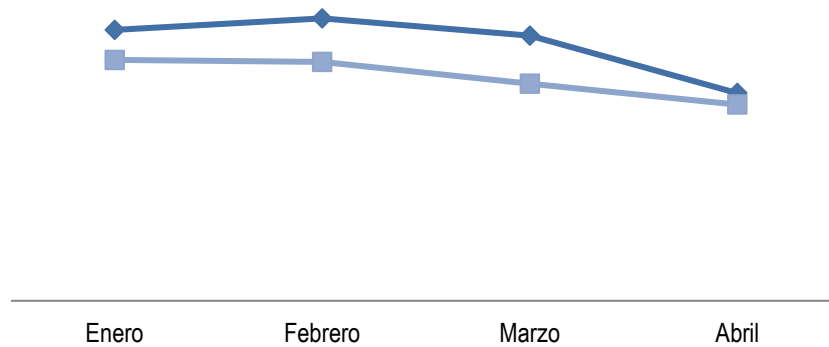

# Puerto de Montevideo- Terminal Fluvio Marítima

## Enero – Abril 2026

Terminal Fluvio Marítima - Movimiento de Pasajeros: 2026			
MES	Pasajeros		TOTAL
	EMBARCADOS	DESEMBARCADOS	
Enero	44.690	39.760	<b>84.450</b>
Febrero	46.612	39.427	<b>86.039</b>
Marzo	43.782	35.854	<b>79.636</b>
Abril	34.274	32.375	<b>66.649</b>
<b>TOTAL</b>	<b>169.358</b>	<b>147.416</b>	<b>316.774</b>

### Terminal Fluvio Marítima- Pasajeros 2026

◆ Pasajeros EMBARCADOS    ■ Pasajeros DESEMBARCADOS